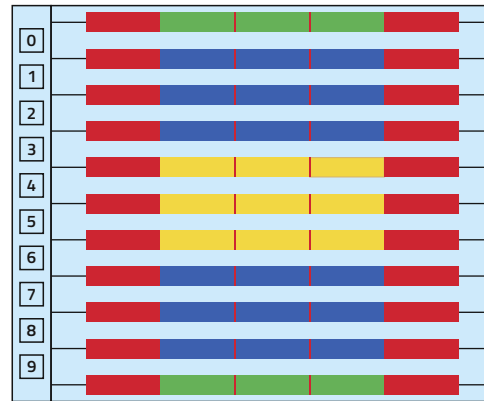

Pistas de 25 metros / 25 meters Lanes

Standard 1:

Standard 2:

Standard 3:

FINA

25m x 25m
8 pistas / 8 lanes

25m x 25m
10 pistas / 10 lanes

25m x 21m
8 pistas / 8 lanes

Pistas de 50 metros / 50 meters Lanes

Standard 1:

Standard 2:

Standard 3:

FINA

8 pistas / 8 lanes

10 pistas / 10 lanes