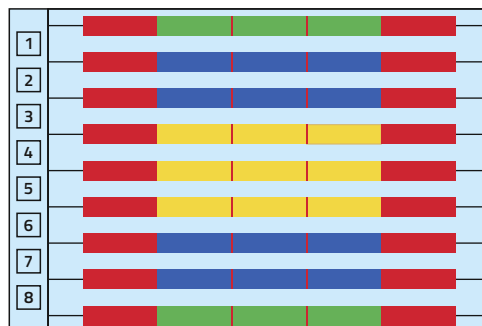

Pistas de 25 metros / 25 meters Lanes

Standard 1:

Standard 2:

Standard 3:

FINA

25m x 25m
8 pistas / 8 lanes

25m x 25m
10 pistas / 10 lanes

25m x 21m
8 pistas / 8 lanes

Pistas de 50 metros / 50 meters Lanes

Standard 1:

Standard 2:

Standard 3:

FINA

8 pistas / 8 lanes

10 pistas / 10 lanes