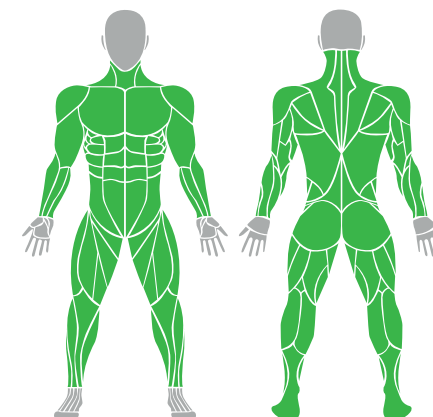

UTILIZAÇÃO:

- . água profunda;
- . água rasa.

ARTIGOS RELACIONADOS:

- . Cinto flutuador - elementos;
- . Cinto flutuador - monobloco;
- . Cinto flutuador - figuras;
- . Flutuador dorsal.

ÁREAS DE INTERVENÇÃO

- . fitness aquático;
- . reabilitação aquática;
- . personal trainer aquático.

+Info:

www.golfinho.eu