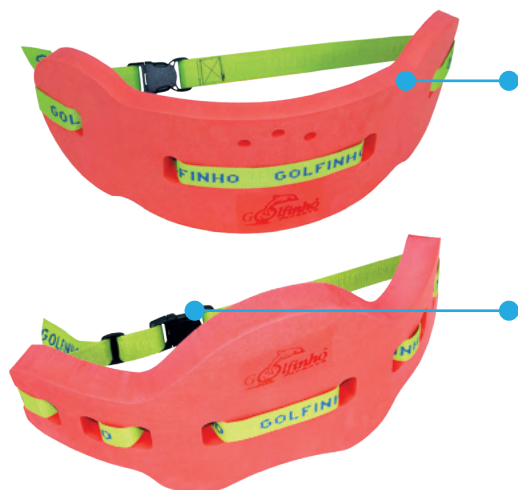

**Golfinho**  
SPORTS 

Segue-nos

 /golfinho.eu  @golfinho\_sports  Golfinho Sports

+info:

[www.golfinho.eu](http://www.golfinho.eu)

H906CE

H920CE

**POOL GIM / POOL GIM ECO**

### DESCRIÇÃO

Fabricado em Golfoam, com tiras de aperto e fechos de segurança. Cores diversas. Cumpre todos os requisitos da Directiva 89/686/CEE, que se refere à conformidade com a norma EN 13138.

### FUNÇÃO

Desenvolvido para proporcionar flutuação em espaço aquático. A sua forma ergonómica permite a sua utilização tanto na posição vertical como horizontal. Pode ainda ser utilizado em diferentes âmbitos de aplicação, nomeadamente, no fitness aquático, reabilitação e personal trainer aquático.

- Conforto
- Estabilidade
- Segurança
- Multifuncional
- Sistema de ajuste

**Fabricado em Golfoam** garantindo máxima flutuabilidade.

**Tiras de aperto e fitas de segurança** para maior conforto e estabilidade.