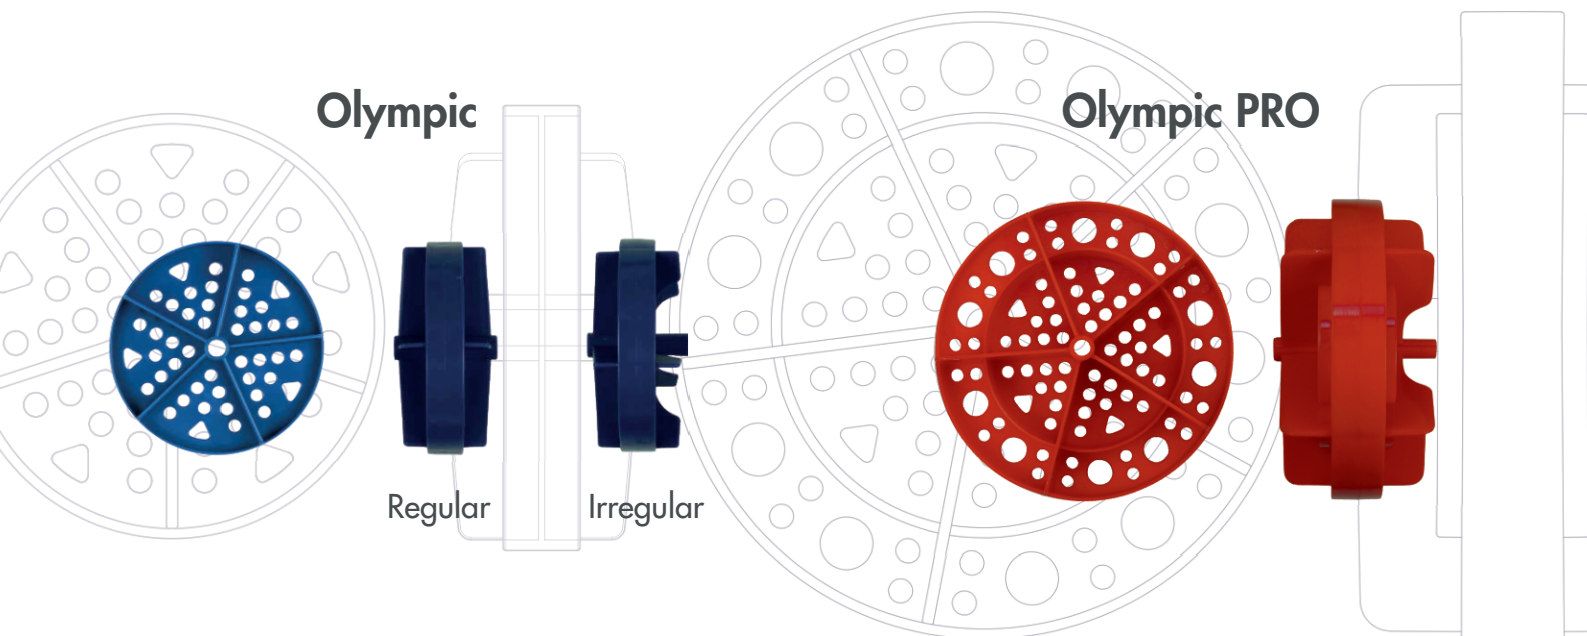

Referências disponíveis

E5239.MTSS

Metro de separadores pista "Olympic" 100mm. Cabo Aço. Tensor especial para cabo de aço e mola estabilizadora não incluídos. Acessórios obrigatórios para cumprir as normas World Aquatics e de segurança europeias.

E5239.25SS

Separador de pista "Olympic" 100mm - 25m. Cabo Aço. Inclui tensor especial para cabo de aço e mola estabilizadora de acordo com as normas World Aquatics.

E5239.50SS

Separador de pista "Olympic" 100mm - 50m. Cabo Aço. Inclui tensor especial para cabo de aço e mola estabilizadora de acordo com as normas World Aquatics.

E5304.MTSS

Metro de separadores pista "Olympic" PRO 150mm. Cabo Aço. Tensor especial para cabo de aço e mola estabilizadora não incluídos. Acessórios obrigatórios para cumprir as normas World Aquatics e de segurança europeias.

E5304.25SS

Separador de pista "Olympic" PRO 150mm - 25m. Cabo Aço. Inclui tensor especial para cabo de aço e mola estabilizadora de acordo com as normas World Aquatics.

E5304.50SS

Separador de pista "Olympic" PRO 150mm - 50m. Cabo Aço. Inclui tensor especial para cabo de aço e mola estabilizadora de acordo com as normas World Aquatics.