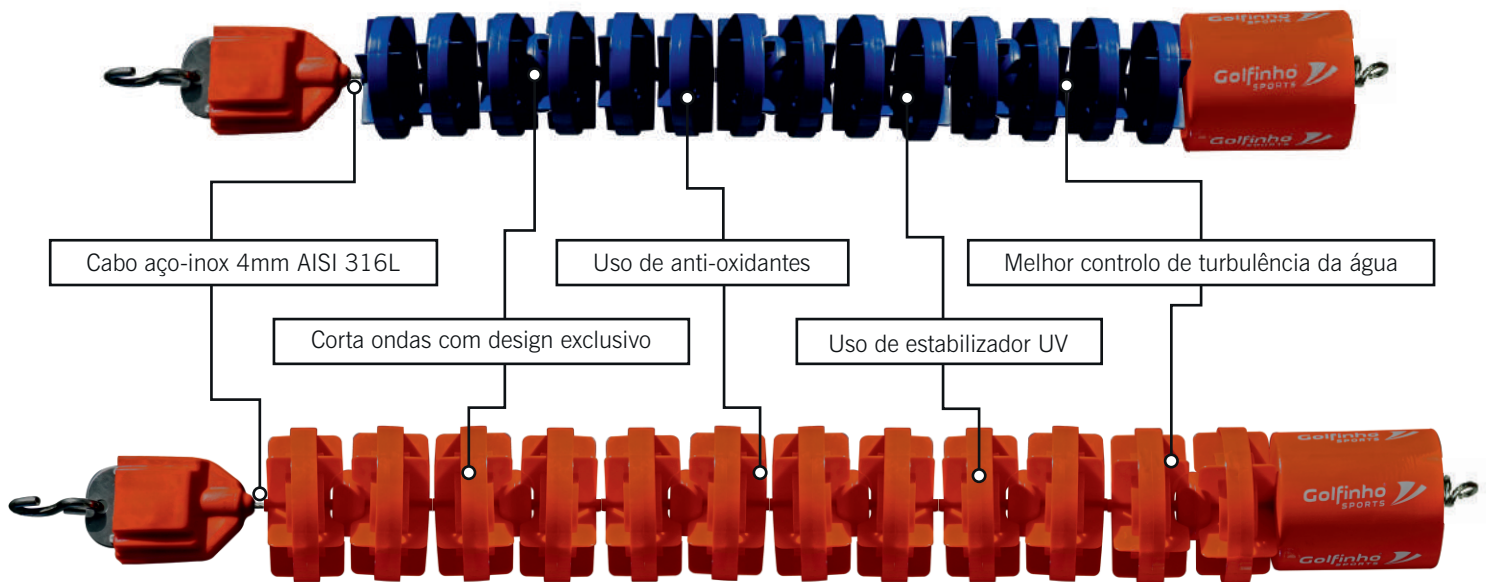

Referências disponíveis

E5239.MTSS

Metro de separadores pista "Olympic" 100mm. Cabo Aço. Tensor especial para cabo de aço e mola estabilizadora não incluídos. Acessórios obrigatórios para cumprir as normas World Aquatics e de segurança europeias.

E5239.25SS

Separador de pista "Olympic" 100mm - 25m. Cabo Aço. Inclui tensor especial para cabo de aço e mola estabilizadora de acordo com as normas World Aquatics.

E5239.50SS

Separador de pista "Olympic" 100mm - 50m. Cabo Aço. Inclui tensor especial para cabo de aço e mola estabilizadora de acordo com as normas World Aquatics.

E5304.MTSS

Metro de separadores pista "Olympic" PRO 150mm. Cabo Aço. Tensor especial para cabo de aço e mola estabilizadora não incluídos. Acessórios obrigatórios para cumprir as normas World Aquatics e de segurança europeias.

E5304.25SS

Separador de pista "Olympic" PRO 150mm - 25m. Cabo Aço. Inclui tensor especial para cabo de aço e mola estabilizadora de acordo com as normas World Aquatics.

E5304.50SS

Separador de pista "Olympic" PRO 150mm - 50m. Cabo Aço. Inclui tensor especial para cabo de aço e mola estabilizadora de acordo com as normas World Aquatics.