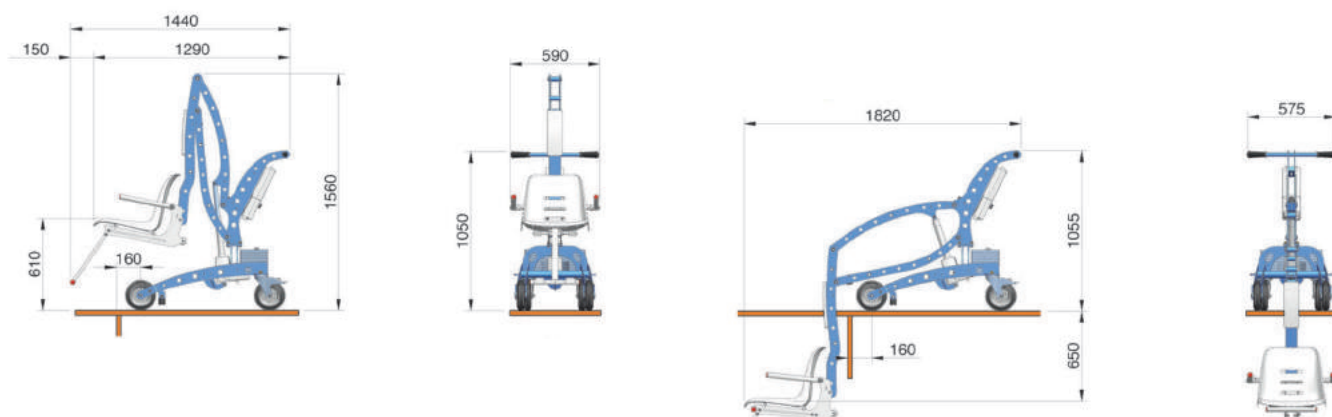

ECOPOOL

Elevador Portátil para Piscina

Ref. E5250

O ECOPOOL é um elevador portátil para piscinas, de funcionamento elétrico, que facilita a entrada na água de pessoas com mobilidade reduzida. Com uma capacidade de carga de 150 kg, garante um bom desempenho em termos de fiabilidade e segurança para os utilizadores, a um custo relativamente reduzido.

Está equipado com travão de segurança de borracha na dianteira e travão de serviço nas rodas traseiras. Para além de incluir um apoio de cabeça, os apoios de braços são ajustáveis e o apoio de pernas é amovível para uma imersão mais confortável na água. Apesar de ser fornecido com um cinto de segurança de 2 pontos, pode ser equipado com um cinto de 4 ou 5 pontos, consoante as necessidades do utilizador.

Características

Capacidade máxima	150 Kg
Tempo de entrada na água	20 seg.
Tempo de saída da água	25 seg.
Profundidade do assento	650 mm
Autonomia	60 ciclos
Peso da máquina	135 Kg
Bateria	12 V
Potência	24 V

Dimensões

Especificações

Painel de controlo móvel com cabo espiral IPX06

4 rodas com 200 mm de diâmetro

Travão de serviço nas rodas traseiras

Encosto de cabeça incluído

Suporte para pernas removível

Botão de emergência para paragem imediata