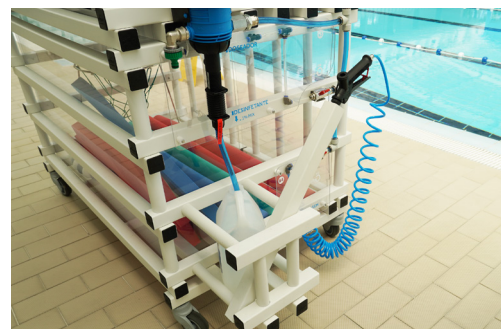

### DESCRIÇÃO

O Armário PVC "CLEAN TO GO" é fabricado em PVC com duas portas e três prateleiras. Com uma dimensão de 165x85x205cm, permite a correcta higienização de vários artigos ao mesmo tempo, tendo apenas necessidade de ligação a uma saída de água. Fácil de transportar (4 rodas giratórias, 2 com travão), o armário é fornecido com 5L de líquido desinfetante e acessórios de ligação a mangueira (mangueira não incluída). Disponível em Branco, Bege e Cinza.

### FUNÇÃO

Tendo como objectivo garantir a correcta higienização de todo o material necessário à prática da natação, o Armário PVC "CLEAN TO GO" foi desenvolvido para a desinfecção de material através do uso de nebulização/pulverização, garantindo a desinfecção fácil dos artigos em 1 min. Com proteção em acrílico para uma melhor performance da lavagem, inclui pistola de lavagem exterior para objetos de maiores dimensões.

Clean  
toGO  
By Golfinho Sports®

Lavagem/Desinfecção fácil e eficaz de todo o equipamento de piscina.

Veja aqui o video

- . Com 1% de mistura de detergente garantimos 100% de desinfecção durante 1 min. de lavagem;
- . Proteção em acrílico para uma melhor performance de lavagem.

- . Desinfecção de material através do uso de nebulização/pulverização;
- . Duas portas e três prateleiras para objectos de várias dimensões.

- . Fácil de transportar: 4 rodas giratórias, 2 com travão;
- . Fácil de instalar: apenas necessita de uma ligação de água para a mangueira (acessórios de ligação a mangueira incluídos).
- . Fornecedor com 5L de líquido desinfetante certificado;
- . Pistola de lavagem exterior para objetos de maiores dimensões.