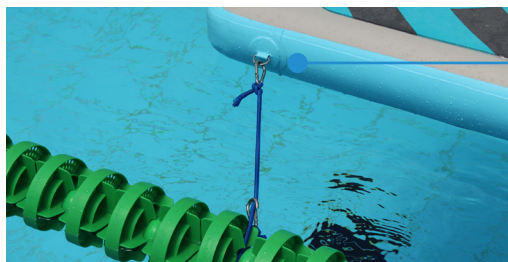

+info:

www.golfinho.eu

DESCRIÇÃO

Plataforma aquática insuflável que tem como principais características a sua rigidez e capacidade de flutuar. Constituída no seu interior em dropsticht e revestida por duas camadas de lona, a AQUAFIT BASE Golfinho Sports® garante a resistência e segurança necessárias para a realização de múltiplos exercícios na superfície da água. Possui uma área de treino revestida com EVA que minimiza o impacto durante a realização dos exercícios.

FUNÇÃO

Equipamento desenvolvido para ser utilizado sobre a superfície da água, tendo como principal característica a instabilidade constante na realização de exercícios. Está vocacionada para ser utilizada em fitness aquático, reabilitação e personal trainer aquático.

- Multifuncional
- Ancoragem frontal e lateral
- Equilíbrio
- Estabilidade

6 Aneis de fixação que permitem dois tipos de ancoragem: frontal e lateral.

1 Pega de transporte na parte dorsal da plataforma.

4 Pegas de apoio/ transporte na superfície da base que permitem a combinação de elásticos e outros acessórios para a realização de exercícios e facilitam o transporte.

Elástico de suporte na parte frontal da base para prender acessórios de treino, garrafa de água, etc.