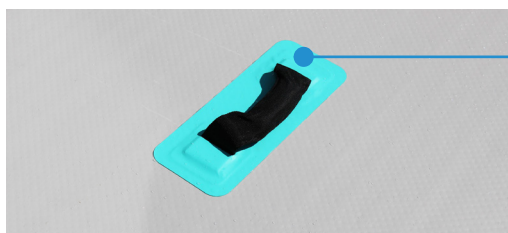

+info:

www.golfinho.eu

DESCRIÇÃO

Plataforma aquática insuflável que tem como principais características a sua rigidez e capacidade de flutuar. Constituída no seu interior em dropsticht e revestida por duas camadas de lona, a AQUAFIT BASE Golfinho Sports® garante a resistência e segurança necessárias para a realização de múltiplos exercícios na superfície da água. Possui uma área de treino revestida com EVA que minimiza o impacto durante a realização dos exercícios.

FUNÇÃO

Equipamento desenvolvido para ser utilizado sobre a superfície da água, tendo como principal característica a instabilidade constante na realização de exercícios. Está vocacionada para ser utilizada em fitness aquático, reabilitação e personal trainer aquático.

- Multifuncional
- Ancoragem frontal e lateral
- Equilíbrio
- Estabilidade

6 Aneis de fixação que permitem dois tipos de ancoragem: frontal e lateral.

1 Pega de transporte na parte dorsal da plataforma.