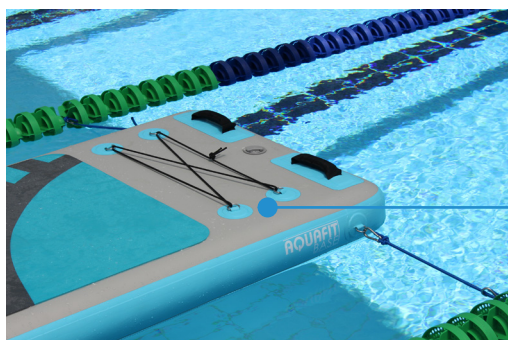

+info:

www.golfinho.eu

DESCRIÇÃO

Plataforma aquática insuflável que tem como principais características a sua rigidez e capacidade de flutuar. Constituída no seu interior em dropsticht e revestida por duas camadas de lona, a AQUAFIT BASE Golfinho Sports® garante a resistência e segurança necessárias para a realização de múltiplos exercícios na superfície da água. Possui uma área de treino revestida com EVA que minimiza o impacto durante a realização dos exercícios.

FUNÇÃO

Equipamento desenvolvido para ser utilizado sobre a superfície da água, tendo como principal característica a instabilidade constante na realização de exercícios. Está vocacionada para ser utilizada em fitness aquático, reabilitação e personal trainer aquático.

- Multifuncional
- Ancoragem frontal e lateral
- Equilíbrio
- Estabilidade

6 Aneis de fixação que permitem dois tipos de ancoragem: frontal e lateral.

1 Pega de transporte na parte dorsal da plataforma.

4 Pegas de apoio/ transporte na superfície da base que permitem a combinação de elásticos e outros acessórios para a realização de exercícios e facilitam o transporte.

Elástico de suporte na parte frontal da base para prender acessórios de treino, garrafa de água, etc.