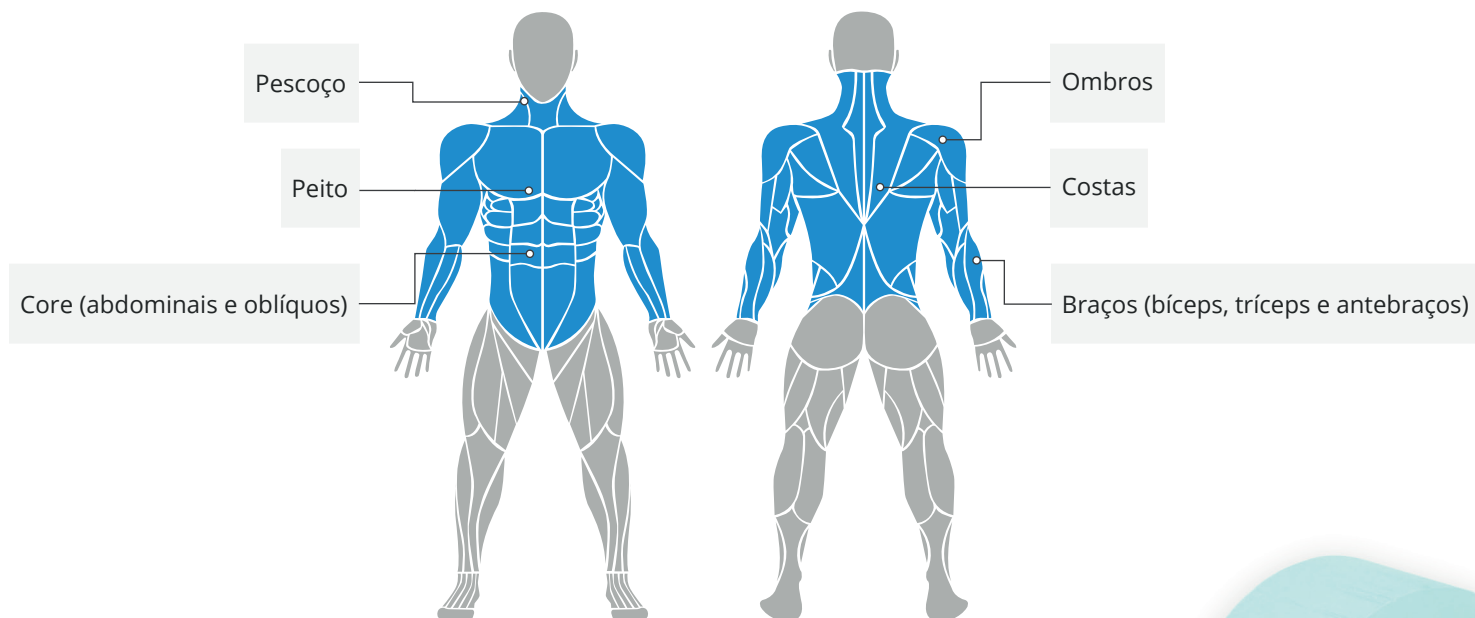

Halteres Hidro

Potencie o seu treino aquático

Fabricados em Golfoam e com punho em NBR, os Halteres Hidro foram desenvolvidos para estimular toda a musculatura dos membros superiores e tronco, sem dispensar o conforto do utilizador. Estes halteres são ideais como equipamento indutor ou de apoio e estão disponíveis em diversas formas e tamanhos, permitindo que o utilizador faça um treino personalizado.

Áreas de incidência

Indicado para

Fitness aquático

Reabilitação aquática

Cores disponíveis

NBR

A borracha de nitrilo butadieno (NBR) é um material de espuma de células fechadas, caracterizada pelas suas propriedades de isolamento térmico, resistência a água e durabilidade.